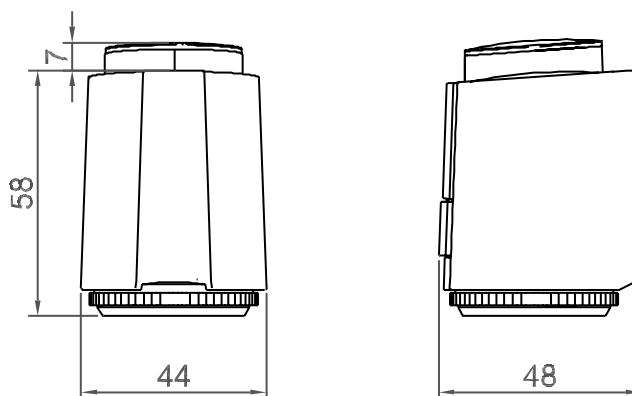

## Frese EVA aktuator

Type	48-5525	48-5526
VVS nr.	406749.524	406749.530
Reguleringsform	On/off	On/off
Strømforsyning	24V AC/DC	230V AC
Strømforbrug	1W	1W
Åben/Lukke tid	Ca. 3 min.	Ca. 3 min.
Slaglængde	5 mm	5 mm
Aktuatorkraft	100N	100N
Omgivelsestemperatur	0-60°C	0-60°C

### Design

Type	Normalt lukket	Normalt lukket
Beskyttelsesklasse	IP 54	IP 54
Adapter for ventil	Inkluderet	Inkluderet
Vægt	100 g	100 g
Ledning	2 x 0,75 mm <sup>2</sup>	2 x 0,75 mm <sup>2</sup>
Længde på ledning	1,0 m	1,0 m