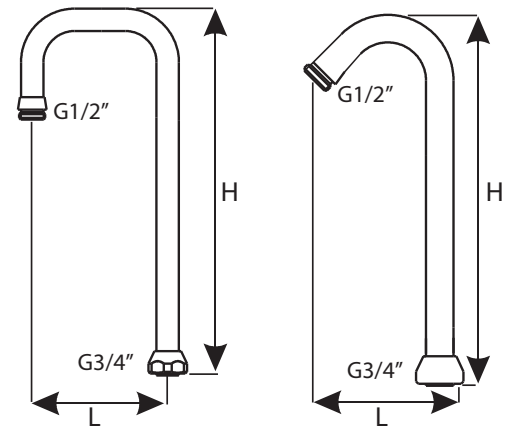

## Frese bruserør

Type	Oml. DN	Frese nr.	VVS nr.	L mm	H mm
Uformet (universal)	20	32-3350	735410.204	330	1400
Stokkeformet (universal)	20	32-3360	735470.204	75	1250

Bruserør er afkortede, rørdim. 16 x 18 mm

Type	Frese nr.	VVS nr.	L mm
Forkrommet indst. rørholder til bruserør 16 x 18 mm	46-4001	735750.264	130
Reservedele	Frese nr.	VVS nr.	
Omløber m/pakning	07-0003	745114.216	

Frese A/S er ikke ansvarlig for eventuelle fejl i kataloger, brochurer og andet trykt materiale. Frese A/S tager forbehold for ændringer i produktsortimentet uden forudgående advarsel, herunder allerede bestilte produkter, såfremt dette ikke påvirker eksisterende produktspecifikationer. Alle registrerede varemærker i dette materiale tilhører Frese A/S. Alle rettigheder forbeholdes.