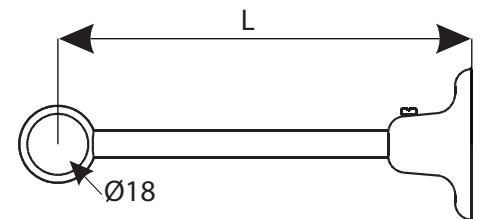

## Frese bruserør

Type	Oml. DN	Frese nr.	VVS nr.	L mm	H mm
Uformet (universal)	20	32-3350	735410.204	330	1400
Stokkeformet (universal)	20	32-3360	735470.204	75	1250

Bruserør er afkortede, rørdim. 16 x 18 mm

Type	Frese nr.	VVS nr.	L mm
Forkrommet indst. rørholder til bruserør 16 x 18 mm	46-4001	735750.264	130
Reservedele	Frese nr.	VVS nr.	
Omløber m/pakning	07-0003	745114.216	

Frese A/S er ikke ansvarlig for eventuelle fejl i kataloger, brochurer og andet trykt materiale. Frese A/S tager forbehold for ændringer i produktsortimentet uden forudgående advarsel, herunder allerede bestilte produkter, såfremt dette ikke påvirker eksisterende produktspecifikationer. Alle registrerede varemærker i dette materiale tilhører Frese A/S. Alle rettigheder forbeholdes.