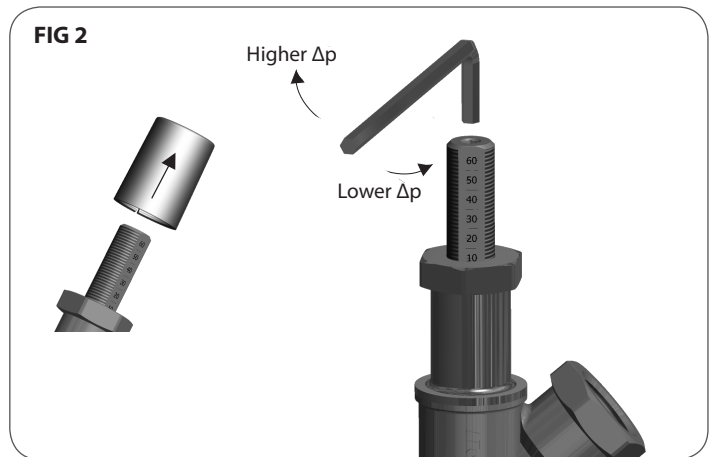

- DK Skitse af varmesystem med Frese DPRV
- DE Skizze eines Heizungssystems mit Frese DPRV
- EN Outline of a heating system with Frese DPRV
- ES Esquema de un sistema de calefacción con Frese DPRV

- DK Ventilen indstilles nemt vha. en 4 mm sekskant nøgle. Differenstrykket indstilles ud fra skalaen. Ved afspærring skrues skalaen helt i bund med et moment på 1,5 Nm.
- DE Der Regler lässt sich leicht mit Hilfe eines 4-mm Sechskantschlüssel einstellen. Der Differenzdruck wird anhand der Skala eingestellt.
- EN The valve is easily set by means of a 4mm hexagonal key. The differential pressure is set from the scale.
- ES La válvula se ajusta fácilmente utilizando una llave hexagonal de 4 mm. La presión diferencial se ajusta desde la escala.