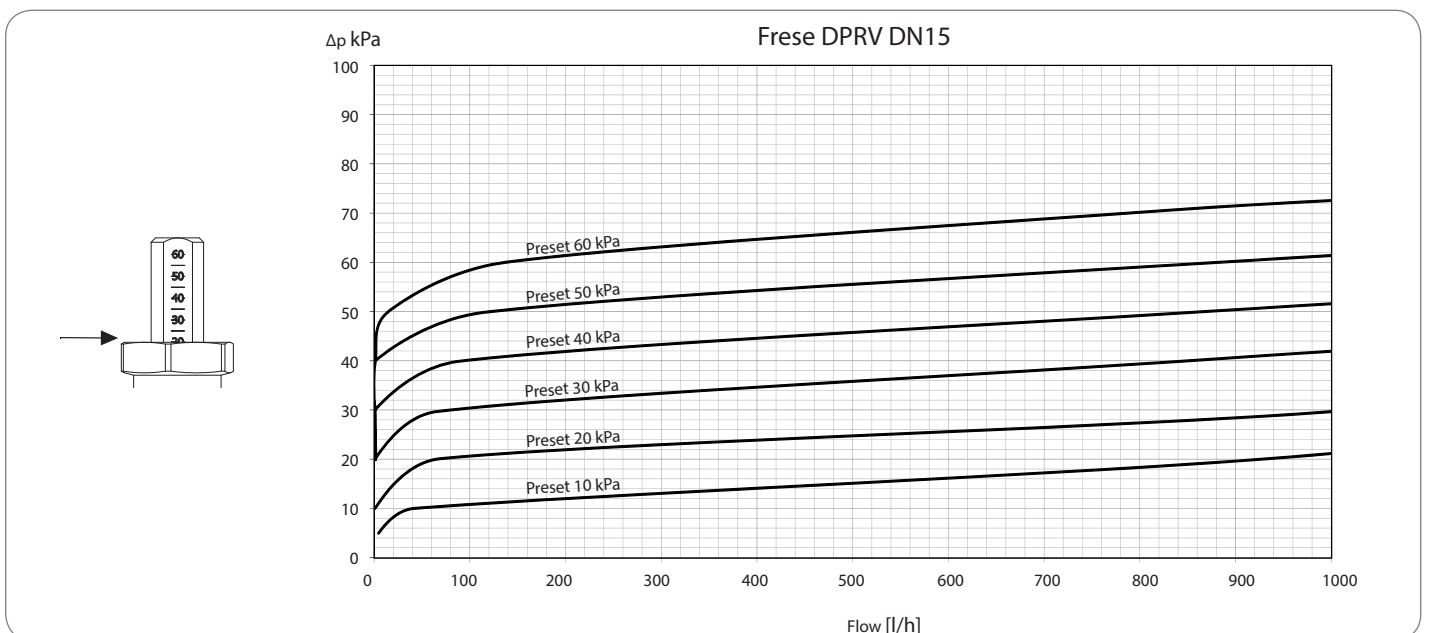

- DK Skitse af varmesystem med Frese DPRV
- DE Skizze eines Heizungssystems mit Frese DPRV
- EN Outline of a heating system with Frese DPRV
- ES Esquema de un sistema de calefacción con Frese DPRV

- DK Ventilen indstilles nemt vha. en 4 mm sekskant nøgle. Differenstrykket indstilles ud fra skalaen. Ved afspærring skrues skalaen helt i bund med et moment på 1,5 Nm.
- DE Der Regler lässt sich leicht mit Hilfe eines 4-mm Sechskantschlüssel einstellen. Der Differenzdruck wird anhand der Skala eingestellt.
- EN The valve is easily set by means of a 4mm hexagonal key. The differential pressure is set from the scale.
- ES La válvula se ajusta fácilmente utilizando una llave hexagonal de 4 mm. La presión diferencial se ajusta desde la escala.