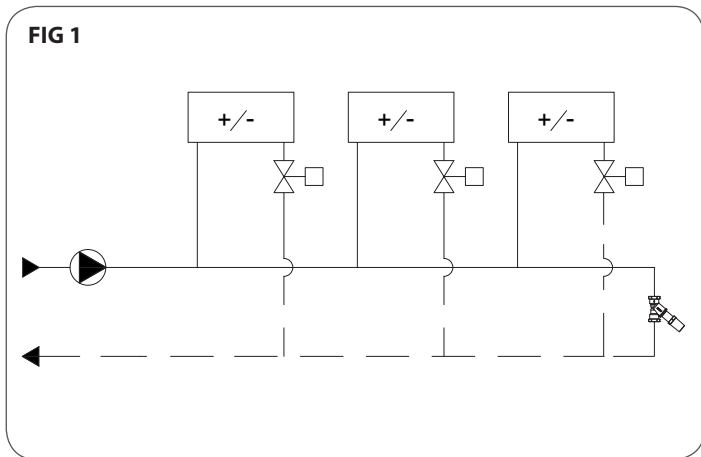

- DK Skitse af varmesystem med Frese DPRV
- DE Skizze eines Heizungssystems mit Frese DPRV
- EN Outline of a heating system with Frese DPRV
- ES Esquema de un sistema de calefacción con Frese DPRV

- DK Ventilen indstilles nemt vha. en 4 mm sekskant nøgle. Differenstrykket indstilles ud fra skalaen. Ved afspærring skrues skalaen helt i bund med et moment på 1,5 Nm.
- DE Der Regler lässt sich leicht mit Hilfe eines 4-mm Sechskantschlüssel einstellen. Der Differenzdruck wird anhand der Skala eingestellt.
- EN The valve is easily set by means of a 4mm hexagonal key. The differential pressure is set from the scale.
- ES La válvula se ajusta fácilmente utilizando una llave hexagonal de 4 mm. La presión diferencial se ajusta desde la escala.

Frese DPRV DN20

Frese DPRV DN25

Frese DPRV DN32