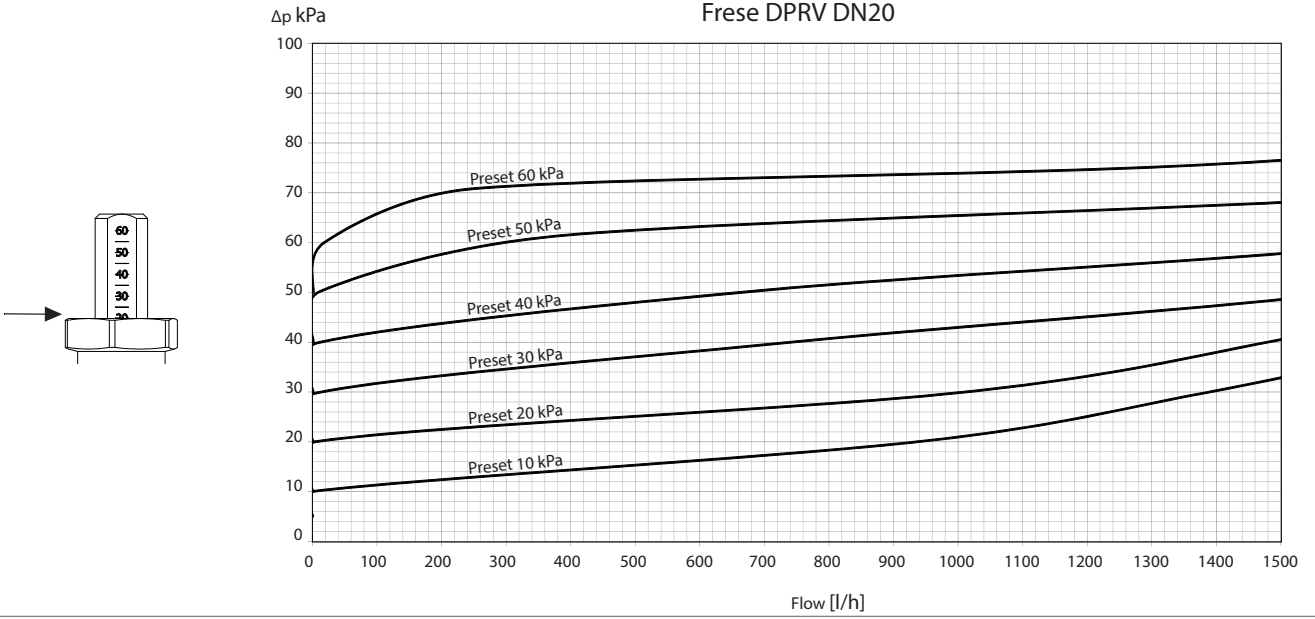

Frese DPRV DN25