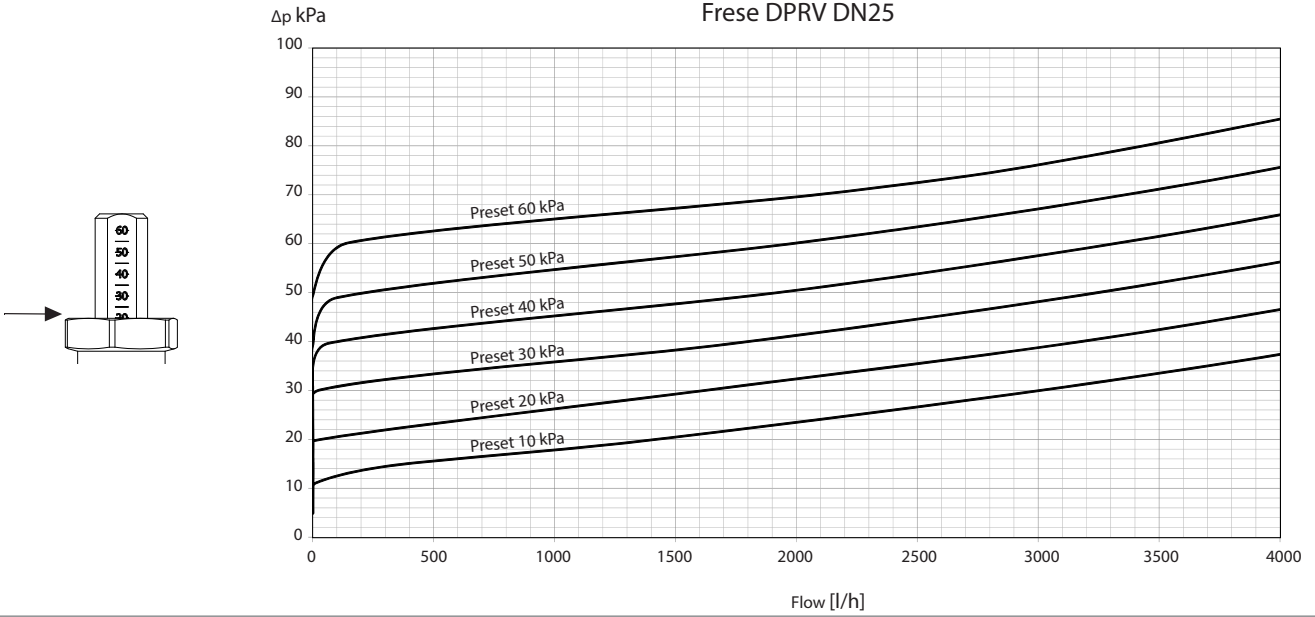

Frese DPRV DN32